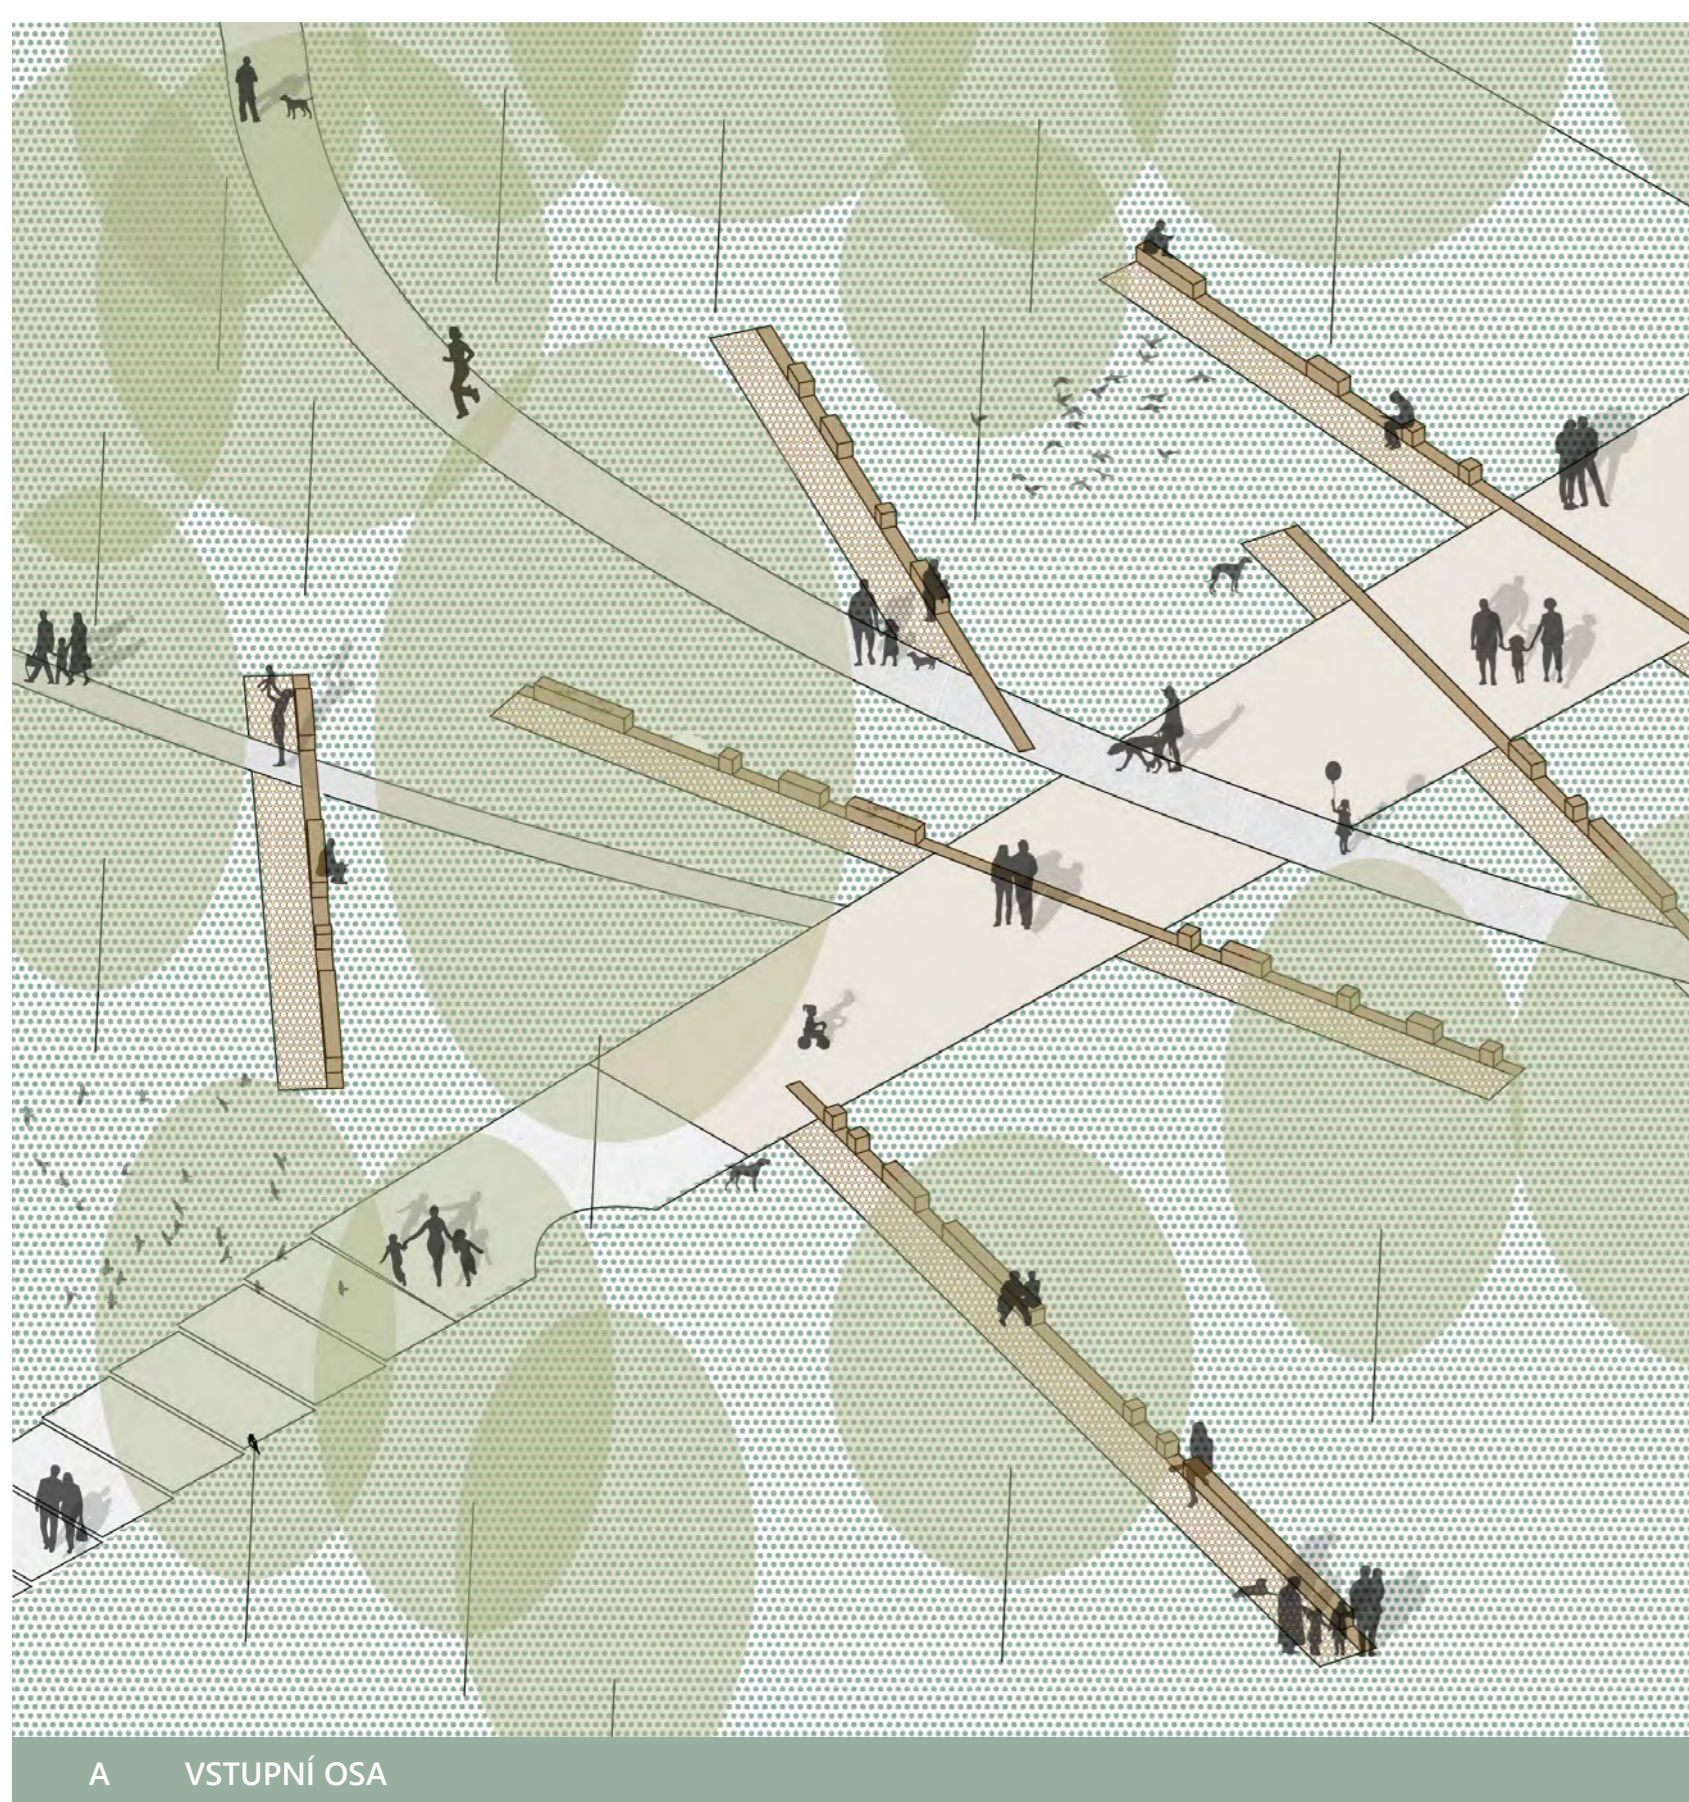

A VSTUPNÍ OSA