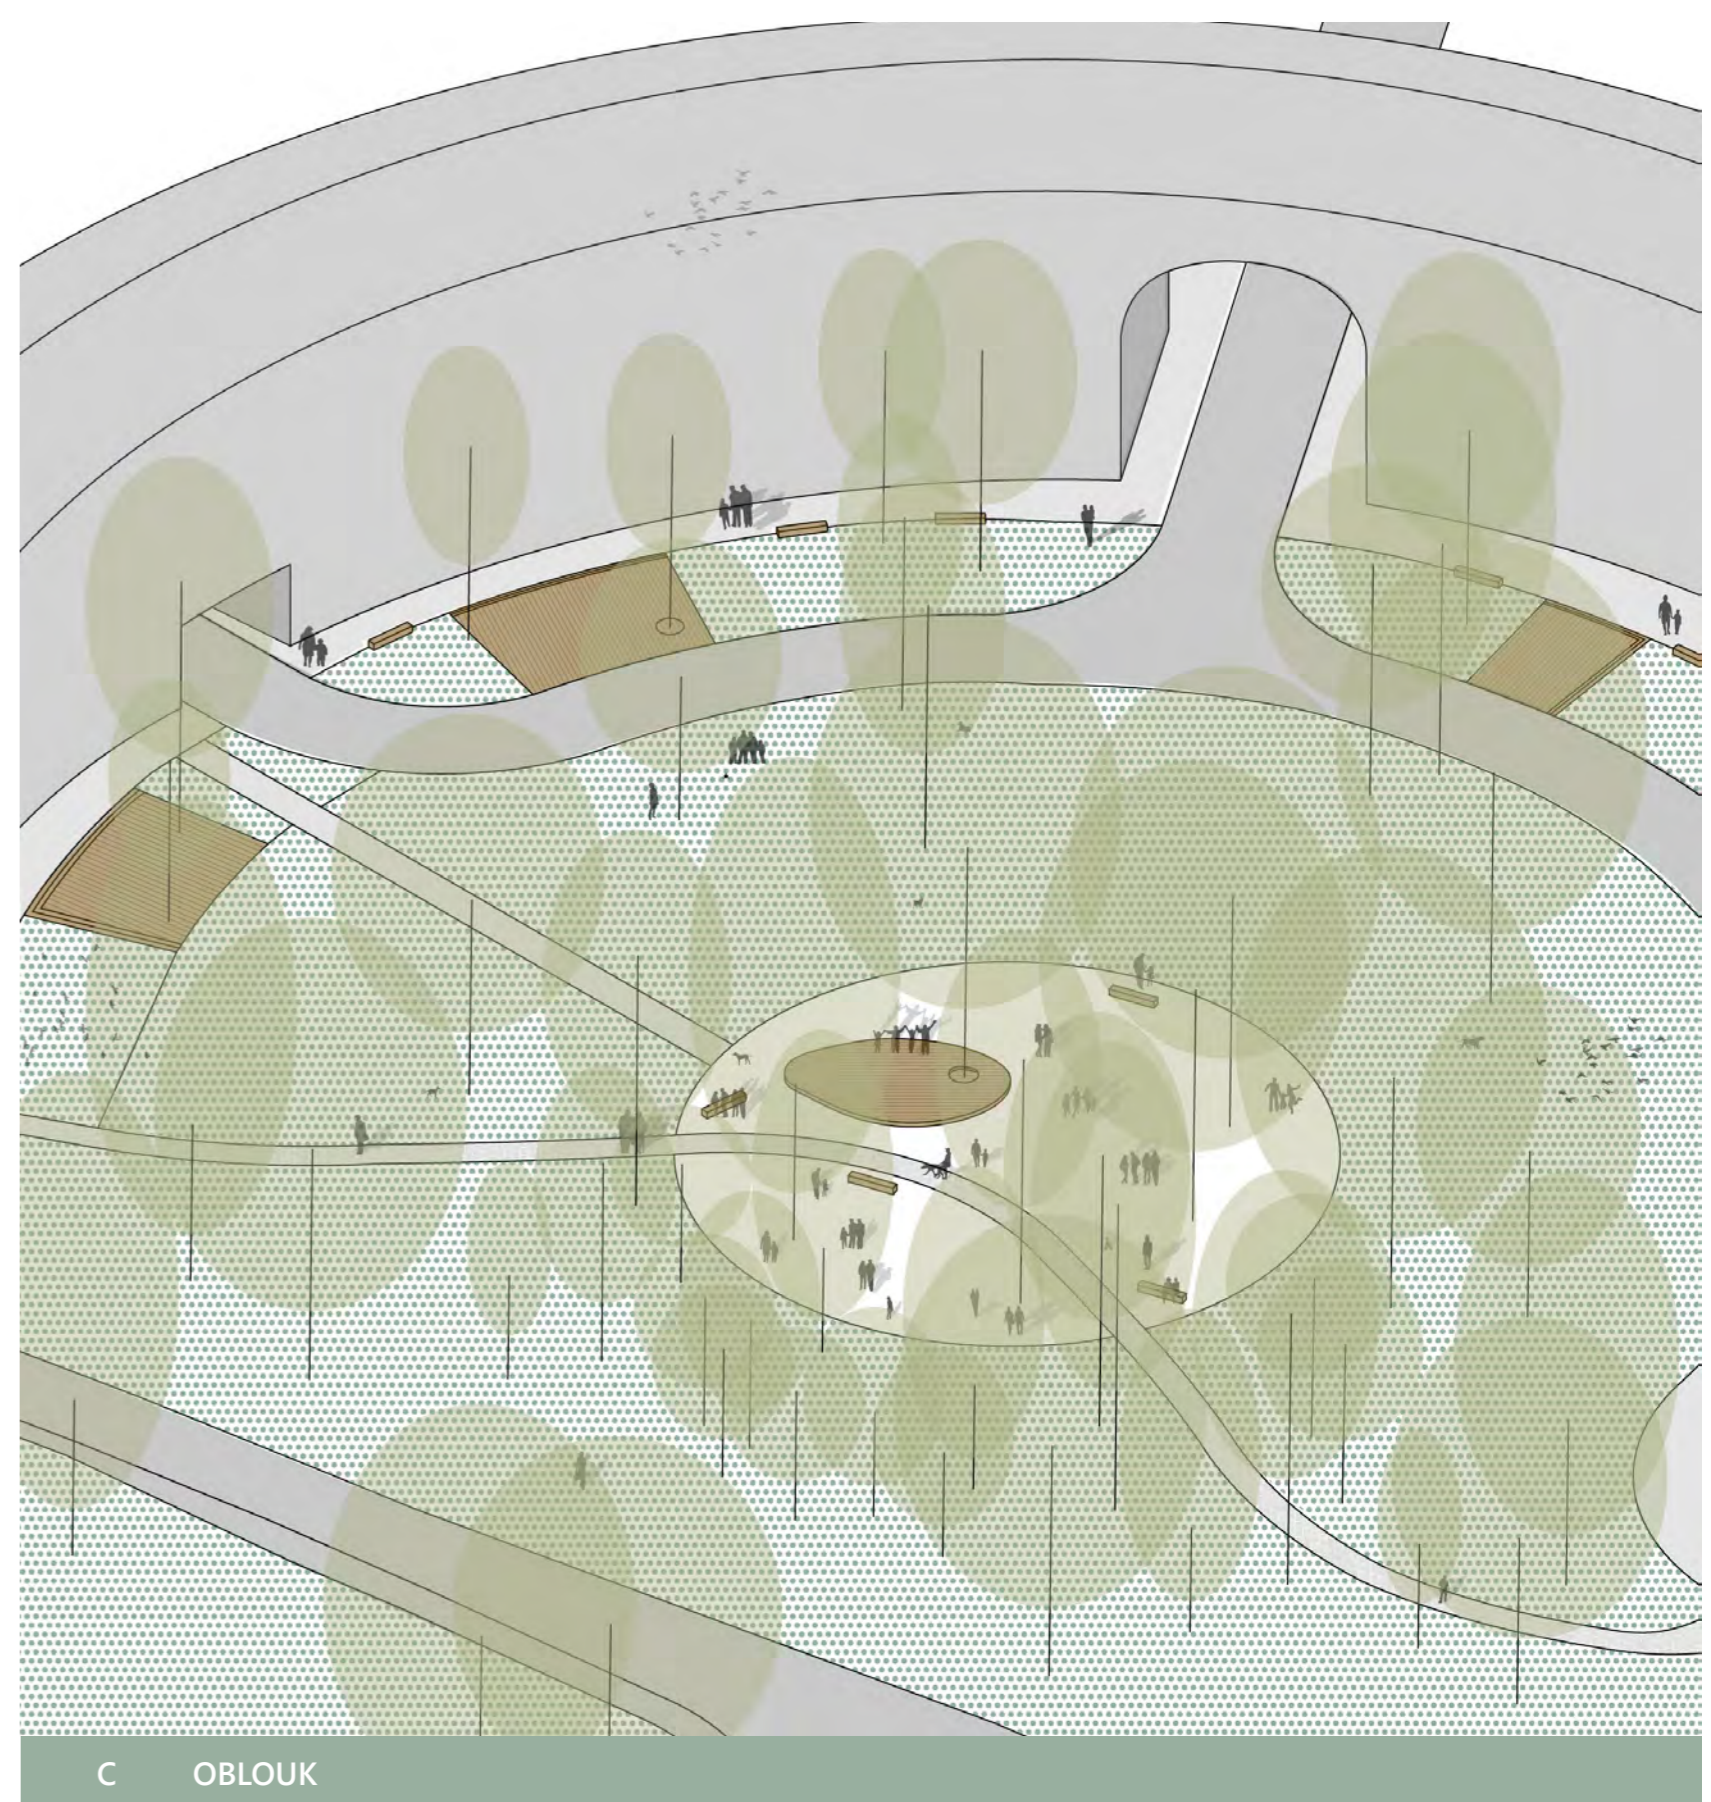

PARK!!!

MOTIV PORUBA - RUBÁNÍ - DŘEVORUBECKÝ KLÍN - POLOMY - KMEN PADLÉHO STROMU

PRIORITY KVALITNÍ VEGETACE, PODPORA BIODIVERZITY
PROČIŠTĚNÍ A PROSVĚTLENÍ PARKU S RESPEKTEM KE STÁVAJÍCÍM VÝZNAMNÝM DŘEVINÁM
PÁTEŘNÍ ŘEŠÍ TRASA, PROPOJENÍ CELKOVÉHO ÚZEMÍ A NÁPOJENÍ NA OKOLÍ, BEZBARIÉROVOST
VIZUÁLNÍ ODCLONĚNÍ RUŠNÝCH PRVKŮ
PŘÁTELSKÝ A BEZPEČNÝ PROSTOR PRO LIDI, PODPORA AKTIVNÍHO ŽIVOTA V ÚZEMÍ

MATERIÁLY PŘÍRODNÍ VZHLED A UMÍRNĚNÁ BAREVNOST: DŘEVO - KÁMEN - OCEL - MLAT - BETON

1 RYBNÍK

2 U ZÁMEČKU

3 HERNÍ PARK

4 ROMANTICKÝ PARK

5 SPORTOVNÍ PARK

MULTIFUNKČNÍ HERNÍ PLOCHA
PŘÍRODNÍ BAREVNOST A SPLVNUTÍ
VOLNOČASOVÉ AKTIVITY
WORKOUT

6 PSÍ LOUKA

7 NÁBŘEŽÍ SPB

8 OBLOUK

TRANSFORMACE KŘIŽOVATKY
ŽIVÝ ULIČNÍ PARTER
CENTRÁLNÍ MULTIFUNKČNÍ NÁMĚSTÍ
LUČNÍ POROST

C OBLOUK