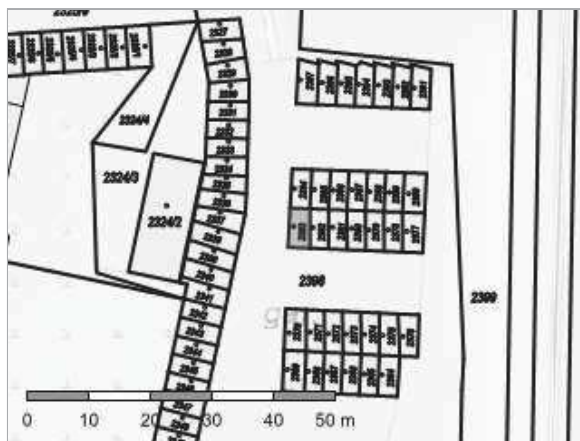

Informace o pozemku

Parcelní číslo:	2383
Obec:	Ostrava [554821]
Katastrální území:	Poruba [715174]
Číslo LV:	1919
Výměra [m ²]:	21
Typ parcely:	Parcela katastru nemovitostí
Mapový list:	DKM
Určení výměry:	Ze souřadnic v S-JTSK
Druh pozemku:	zastavěná plocha a nádvoří
Stavba na pozemku:	bez čp / č. ev., garáž