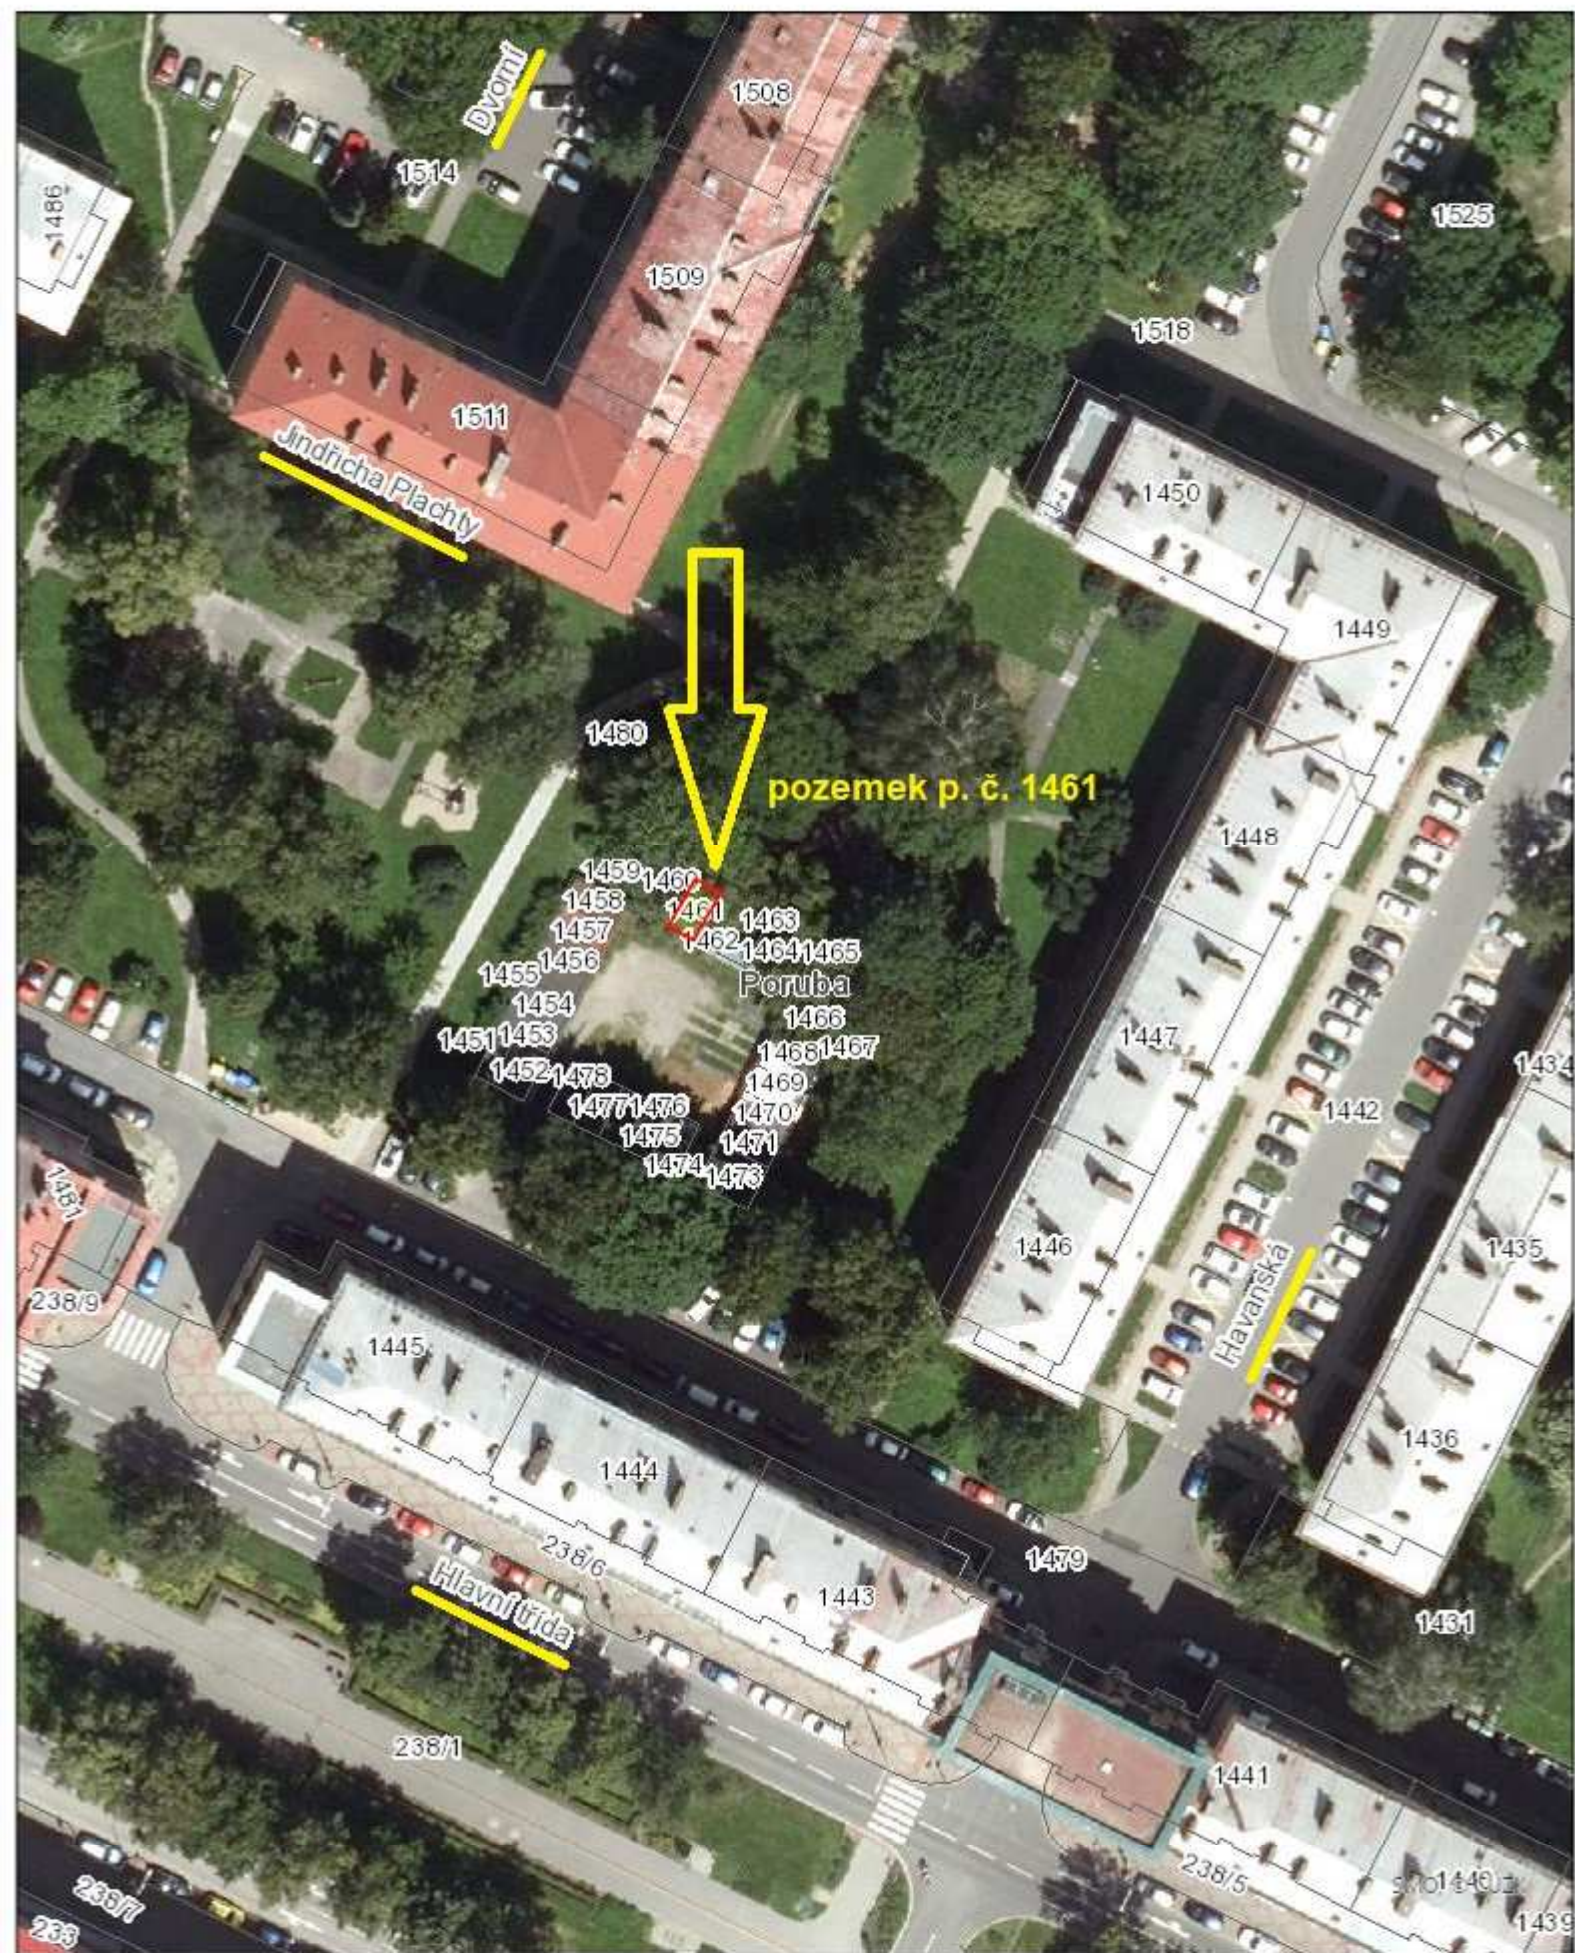

pozemek p. č. 1461

Poruba

pozemek p. č. 1461

Jindřicha Plachty

Havanská

Hlavní třída

0 5 10 20 30 40 m

© Statutární město Ostrava, 2024